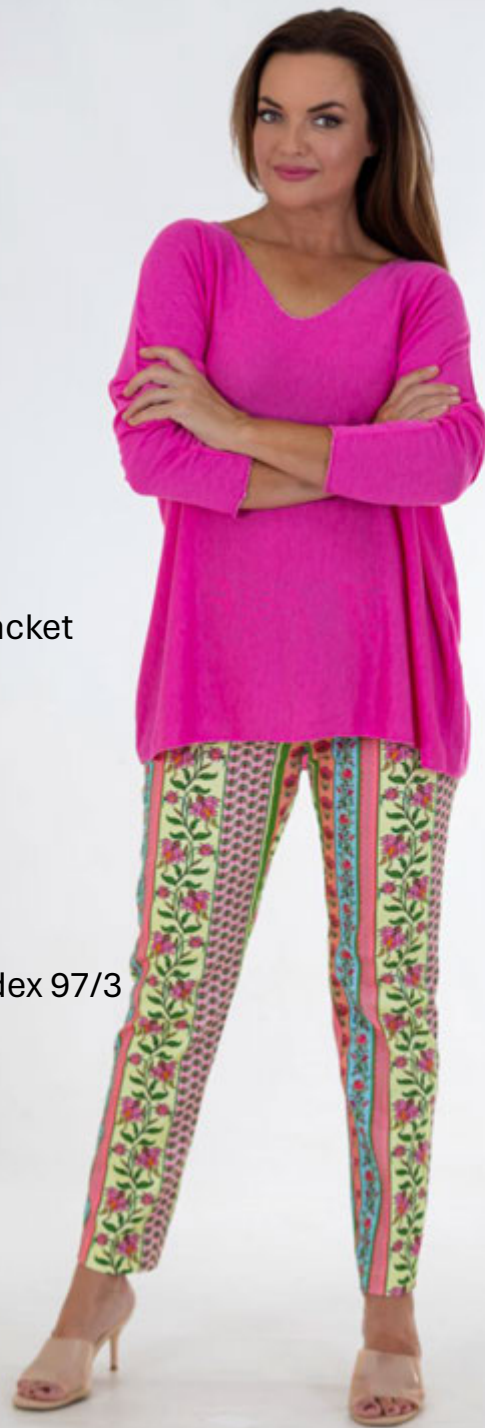

Sheer Voile Midi Tunic
Style: GS1832
R1485.00
100% Cotton Voile

¾ Chiffon Jacket
Style: MS1421
R1480.00
Print Yoryu Chiffon

Sheer Romantic Raglan Tunic
Style: MS1830
R1365.00
Yoryu Chiffon

7/8 Flat Front Pant
Style: MS1307b
R1090.00
Plain Cotton Spandex

Viscose Batwing Knit Jersey
Style: IMP004
R1485.00
Free Size

Long Stretch Pant
Style: MS1309
R975.00
Bon Bon

3/4 Sleeve V-Neck Top
Style: MS1505b
R885.00
Print DTY Knit

7/8 Flat Front Pant
Style: 1307b
R1090.00
Plain Cotton Spandex

Relaxed Bomber Jacket
Style: MS1305
R1435.00
Print Yoryu Chiffon

7/8 Flat Front Pant
Style: MS1307b
R1135.00
Print Cotton Spandex 97/3

Viscose Batwing Knit Jersey
Style: IMP004
R1485.00
Free Size

Gauged Raglan Blouse
¾ Sleeve
Style: MS1824
R1295.00
Plain Viscose