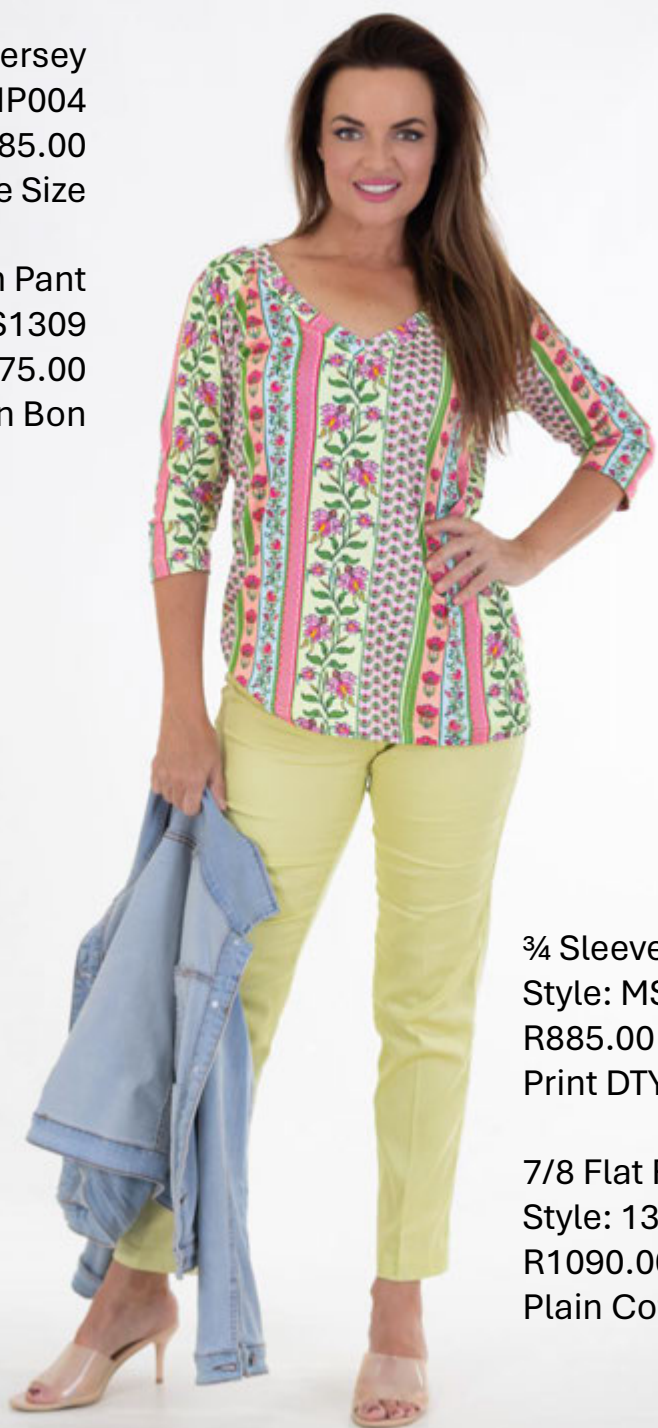

Viscose Batwing Knit Jersey
Style: IMP004
R1485.00
Free Size

Long Stretch Pant
Style: MS1309
R975.00
Bon Bon