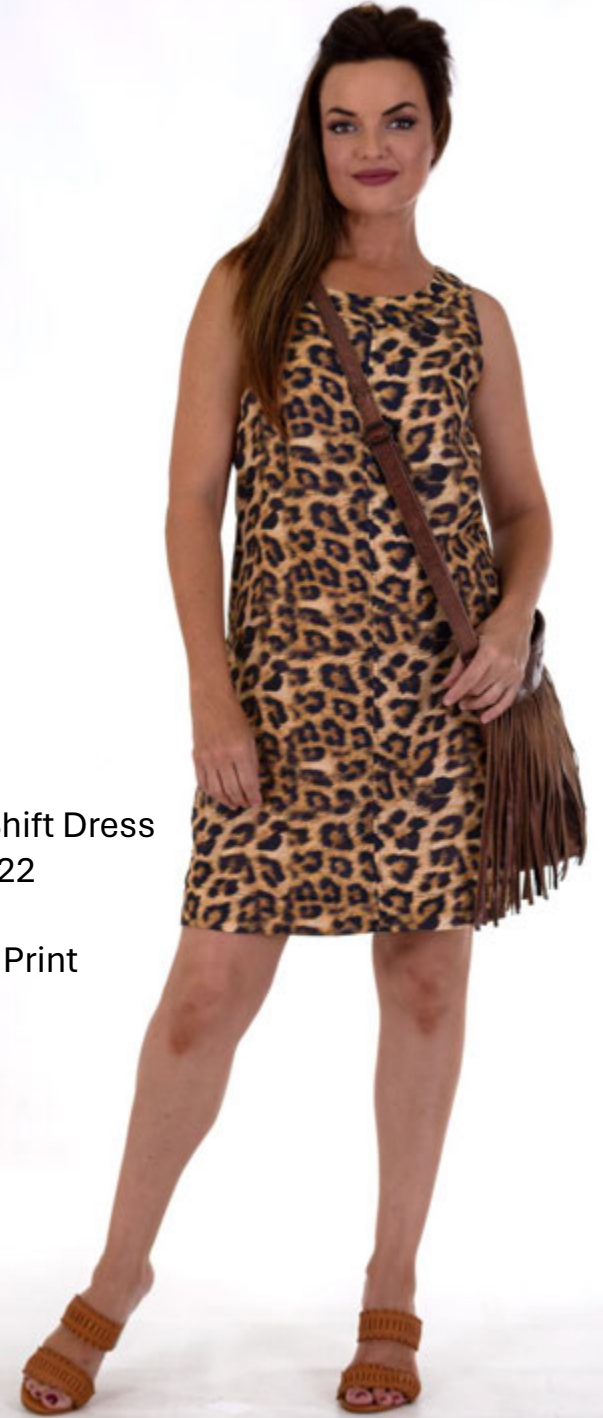

Linen Midi Shift Dress

Style: MS1622

R2 240.00

100% Linen Print